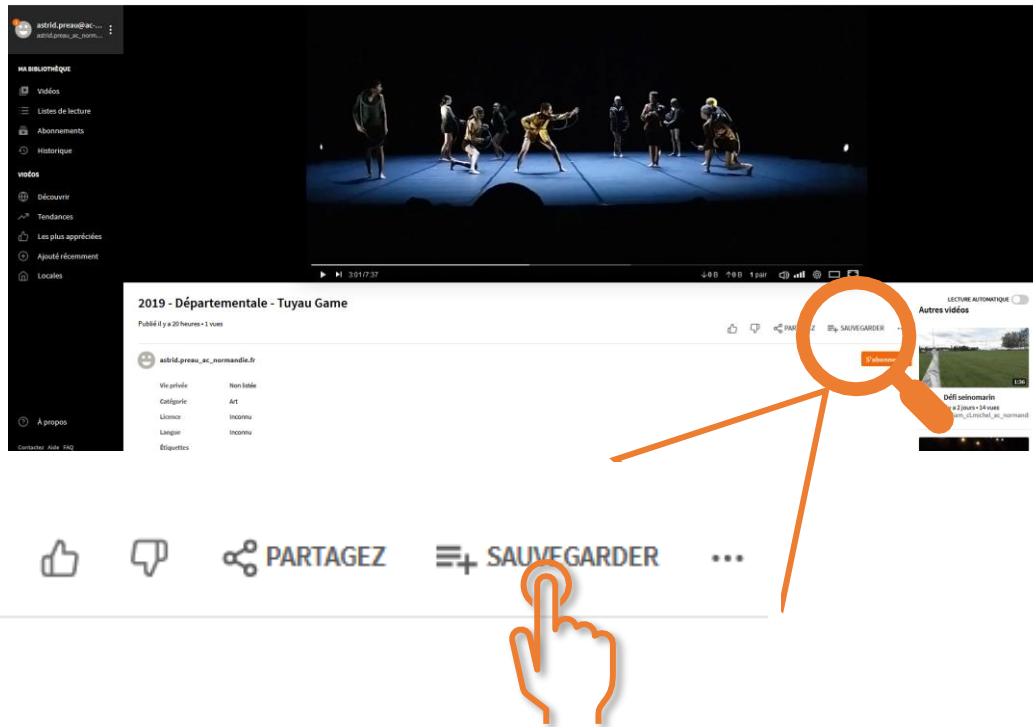

Vie privée

Non listée

Chaîne

Main astrid.preau_ac_normandie.fr channel

Vignette de liste de lecture

Modifier

AJOUTER DES VIDÉOS

Il existe 2 manières d'ajouter des vidéos :

- Soit pendant la lecture d'une vidéo
- Soit à partir de la miniature

AJOUTER DES VIDÉOS – pendant la lecture d’une vidéo

Cliquer sur « SAUVEGARDER »...

... puis sélectionner la liste de lecture

AJOUTER DES VIDÉOS – à partir de la miniature

Cliquer sur les 3 points verticaux  qui apparaissent au survol de la vidéo et **cliquer** sur « sauvegarder dans une liste de lecture... »

... puis sélectionner la liste de lecture

AJOUTER DES VIDÉOS – Organiser une playlist