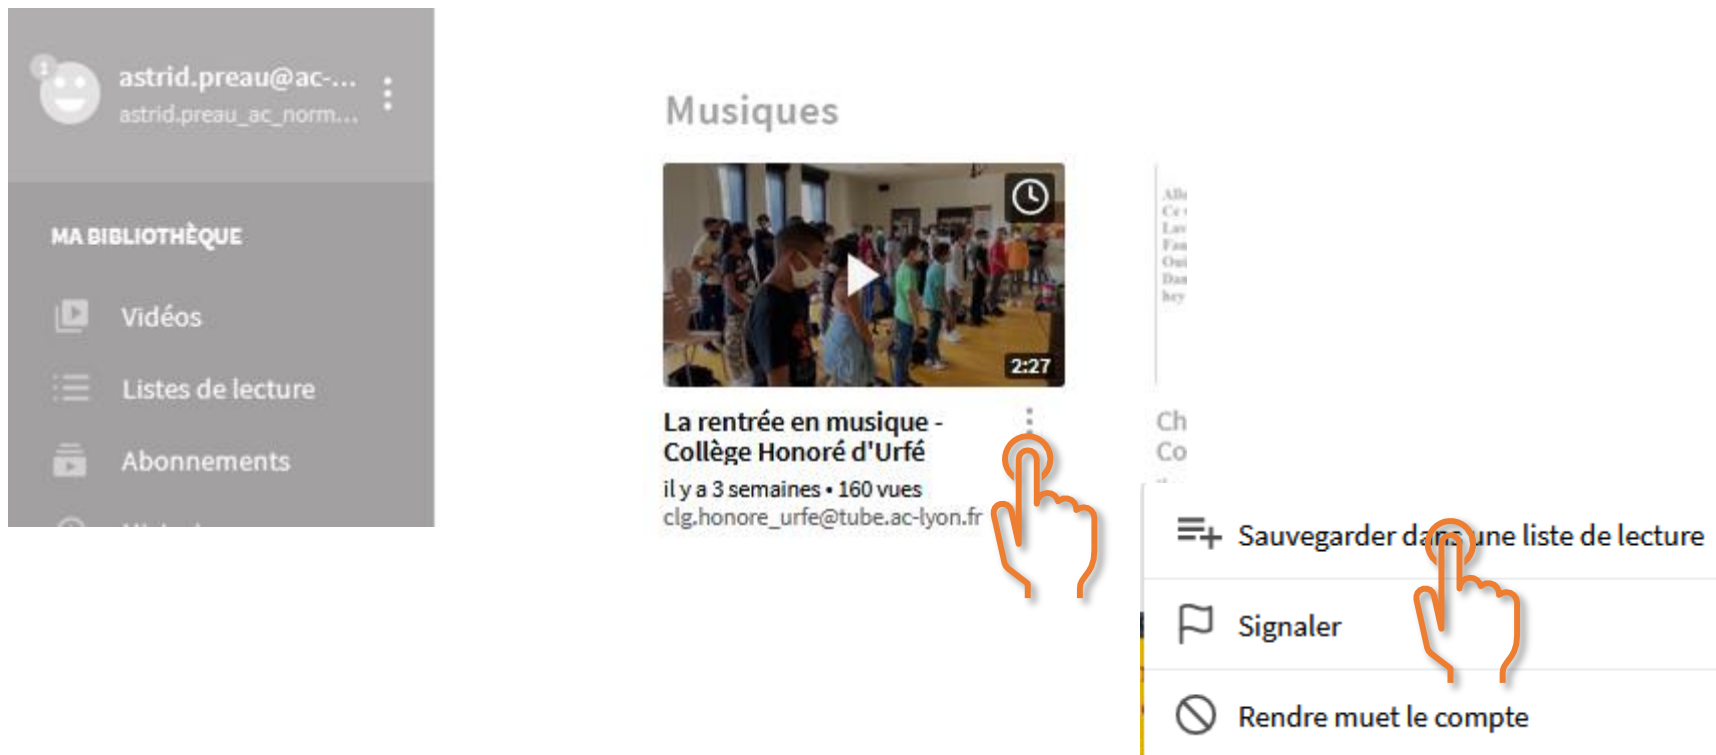

- Soit pendant la lecture d'une vidéo
- Soit à partir de la miniature

AJOUTER DES VIDÉOS – pendant la lecture d’une vidéo

Cliquer sur « SAUVEGARDER »...

... puis sélectionner la liste de lecture

AJOUTER DES VIDÉOS – à partir de la miniature

Cliquer sur les 3 points verticaux  qui apparaissent au survol de la vidéo et **cliquer** sur « sauvegarder dans une liste de lecture... »

... puis sélectionner la liste de lecture

AJOUTER DES VIDÉOS – Organiser une playlist