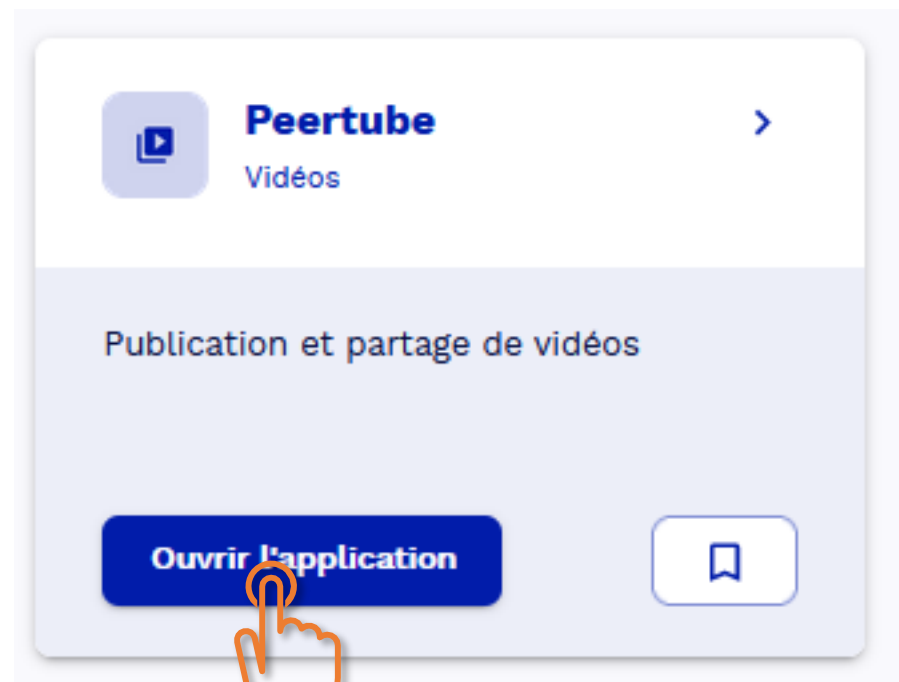

DÉPOSER UNE VIDÉO

Rendez-vous [ici](#), **saisir** votre mail académique et votre mot de passe puis **cliquer** sur « Connexion »

SERVICES EN LIGNE
MIS À DISPOSITION DANS LE CADRE DU CONFINEMENT

Français v

Connexion

Courriel

Mot de passe

[Mot de passe oublié ?](#)

Connexion

[Mentions Légales - Conditions générales d'utilisation](#)

[Nouvel utilisateur ?](#) [Enregistrement](#)

The screenshot shows a login form with a blue background. The title is 'SERVICES EN LIGNE' and a subtitle reads 'MIS À DISPOSITION DANS LE CADRE DU CONFINEMENT'. The language is set to 'Français v'. The main heading is 'Connexion'. There are two input fields: 'Courriel' and 'Mot de passe'. A blue button labeled 'Connexion' is at the bottom. Below it are links for 'Mentions Légales - Conditions générales d'utilisation', 'Nouvel utilisateur ?', and 'Enregistrement'. Orange hand-drawn annotations include a paperclip icon over the email field, a hand cursor over the 'Connexion' button, and a hand cursor over the 'Enregistrement' link.

DÉPOSER UNE VIDÉO

Cliquer sur « Ajoutez ici des éléments depuis l'onglet Applications » ou directement sur l'onglet « APPLICATIONS »

DÉPOSER UNE VIDÉO

Dans la partie PeerTube, **cliquer** sur « Ouvrir l'application » »