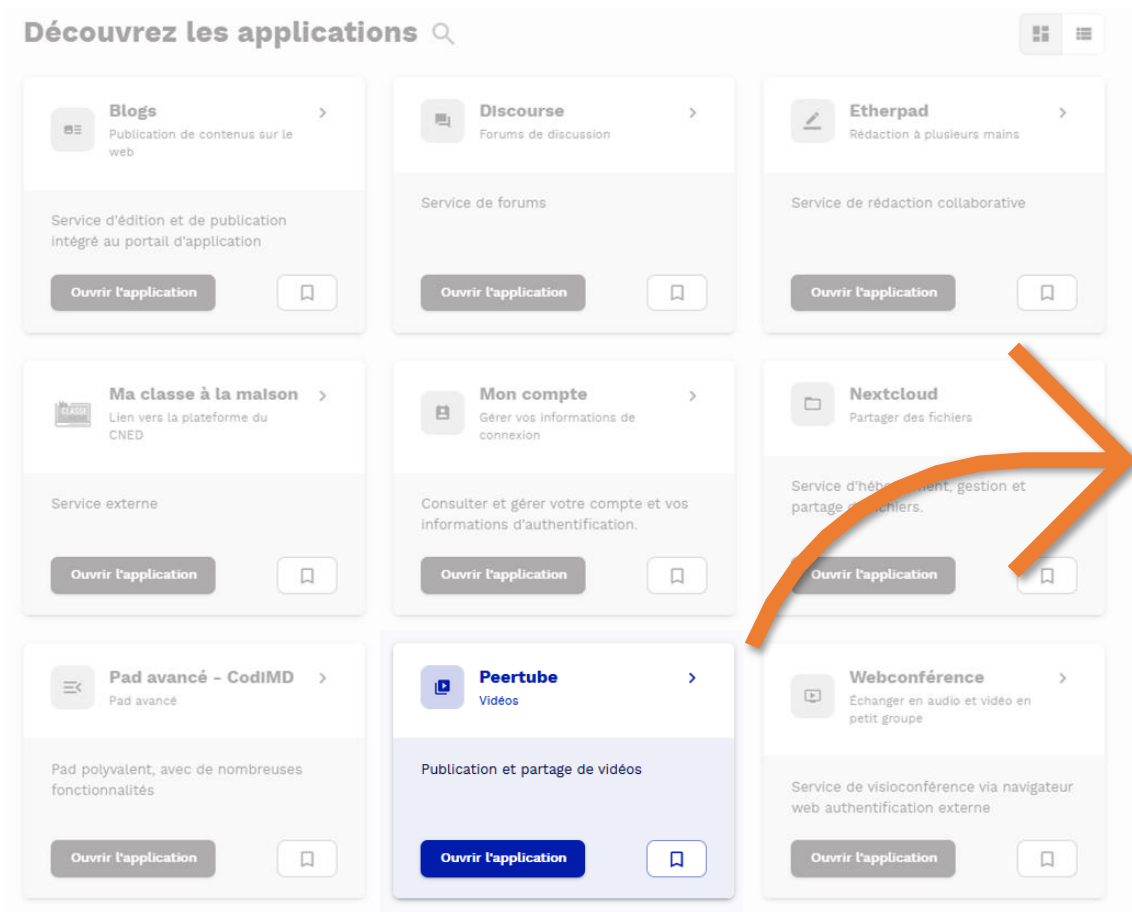

DÉPOSER UNE VIDÉO

Rendez-vous [ici](#), **saisir** votre mail académique et votre mot de passe puis **cliquer** sur « Connexion »

SERVICES EN LIGNE
MIS À DISPOSITION DANS LE CADRE DU CONFINEMENT

Français v

Connexion

Courriel

Mot de passe

[Mot de passe oublié ?](#)

Connexion

[Mentions Légales - Conditions générales d'utilisation](#)

[Nouvel utilisateur ?](#) [Enregistrement](#)

The screenshot shows a login form with a blue background. The title is 'SERVICES EN LIGNE' and a subtitle reads 'MIS À DISPOSITION DANS LE CADRE DU CONFINEMENT'. The language is set to 'Français v'. The main heading is 'Connexion'. There are two input fields: 'Courriel' and 'Mot de passe'. A blue button labeled 'Connexion' is at the bottom. Below it are links for 'Mentions Légales - Conditions générales d'utilisation', 'Nouvel utilisateur ?', and 'Enregistrement'. Orange hand-drawn annotations include a paperclip icon over the email field, a hand cursor over the 'Connexion' button, and a hand cursor over the 'Enregistrement' link.

DÉPOSER UNE VIDÉO

Cliquer sur « Ajoutez ici des éléments depuis l'onglet Applications » ou directement sur l'onglet « APPLICATIONS »

DÉPOSER UNE VIDÉO

Dans la partie PeerTube, **cliquer** sur « Ouvrir l'application » »