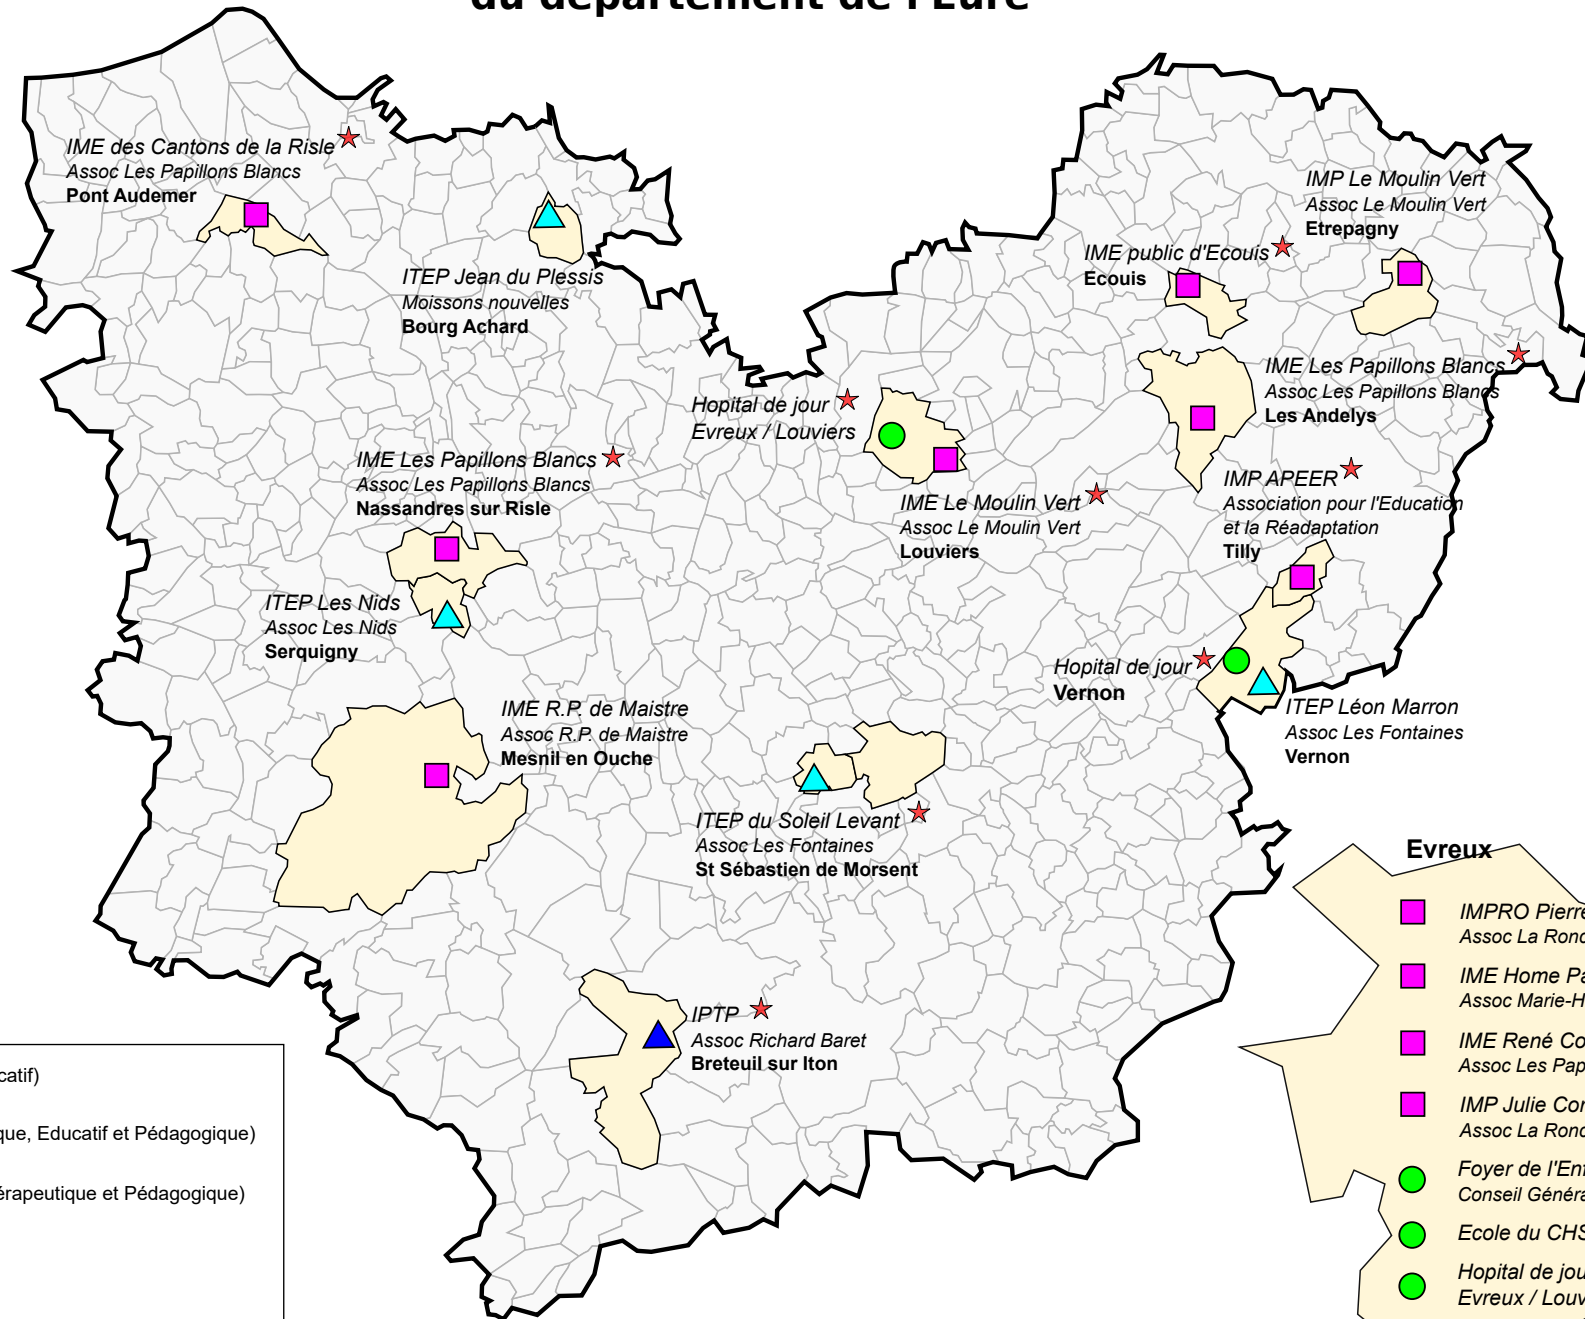

# Etablissements et services médico-sociaux du département de l'Eure

■ IME (Institut Médico-Educatif)  
▲ ITEP (Institut Thérapeutique, Educatif et Pédagogique)  
▲ IPTP (Institut Psycho-Thérapeutique et Pédagogique)  
● Autres Etablissements  
★ Etablissements avec poste Education Nationale

Eure ASH - Novembre 2020

**Evreux**

- IMPRO Pierre Redon ★  
Assoc La Ronce
- IME Home Pascale ★  
Assoc Marie-Hélène
- IME René Coutant ★  
Assoc Les Papillons Blancs
- IMP Julie Corallo ★  
Assoc La Ronce
- Foyer de l'Enfance ★  
Conseil Général
- Ecole du CHS ★
- Hopital de jour ★  
Evreux / Louviers